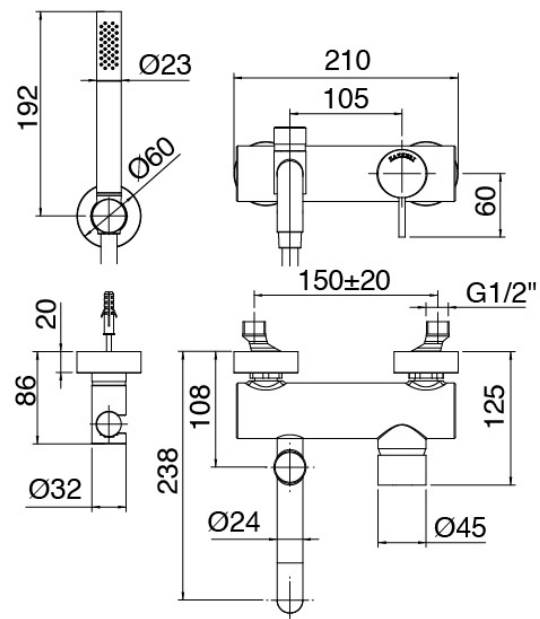

Modern - Gruppo vasca esterno

Codice kit: 6907 EVP-100

Gruppo vasca esterno miscelatore a parete – 2 uscite

Componenti

Gruppo vasca esterno

Cod: 69071400A00

Miscelatore vasca esterno

Finiture disponibili: