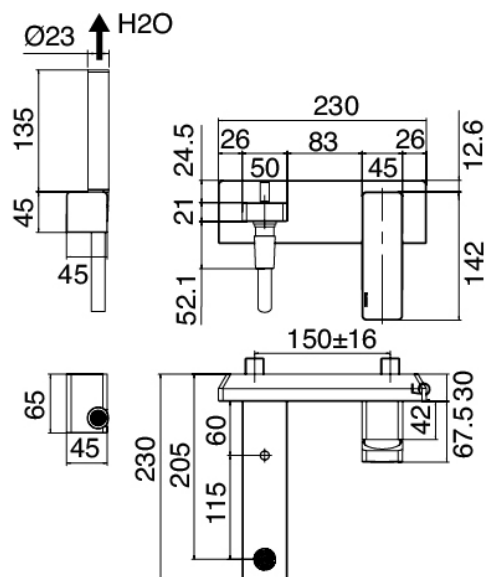

Modern - Gruppo vasca esterno

Codice kit: 5700 EVP-080

Gruppo vasca esterno miscelatore a parete – 2 uscite

Componenti

Gruppo miscelatore con getto erogatore

Cod: 57001400A00

Miscelatore vasca esterno

Finiture disponibili: