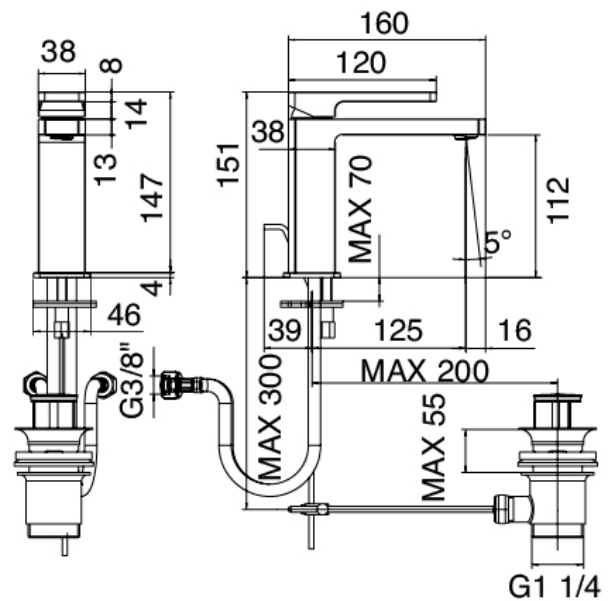

## Modern - Miscelatore lavabo

Codice kit: 5700 MLX-010

Miscelatore lavabo con scarico

## Componenti

### Miscelatore monocomando

Cod: 57001100A00

Miscelatore lavabo 125 x h112mm