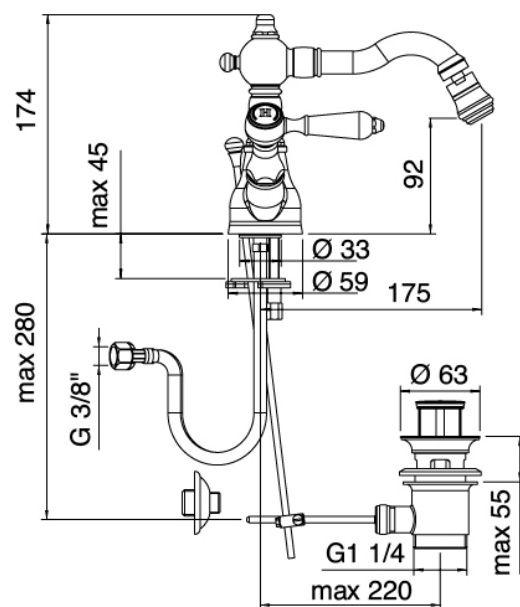

Classic - Rubinetteria tradizionale bidet

Codice kit: 5502 RBX-050

Rubinetteria tradizionale bidet monoforo collo girevole con scarico

Componenti

Rubinetto monoforo

Cod: 55023201A00

Monoforo bidet collo girevole