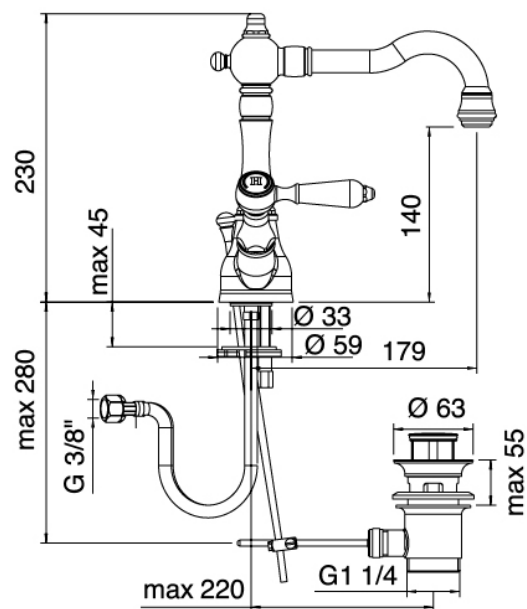

Classic - Rubinetteria lavabo tradizionale

Codice kit: 5502 RLX-020

Rubinetteria lavabo tradizionale monoforo collo girevole con scarico

Componenti

Rubinetto monoforo

Cod: 55023102A00

Monoforo lavabo collo girevole