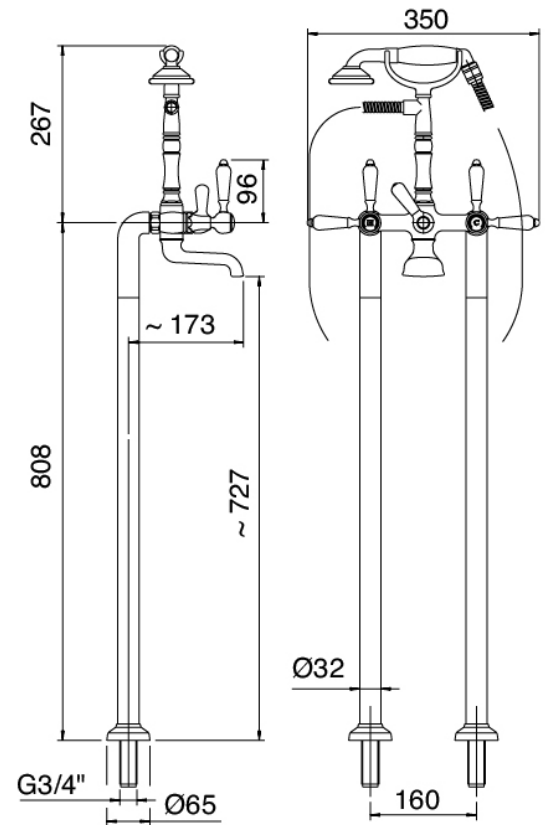

## Classic - Gruppo vasca da terra

Codice kit: 5502 GVE-070

Gruppo vasca da terra tradizionale su tubi – 2 uscite

### Gruppo rubinetti con getto erogatore

Cod: 55020450A00

Gruppo vasca esterno su tubi