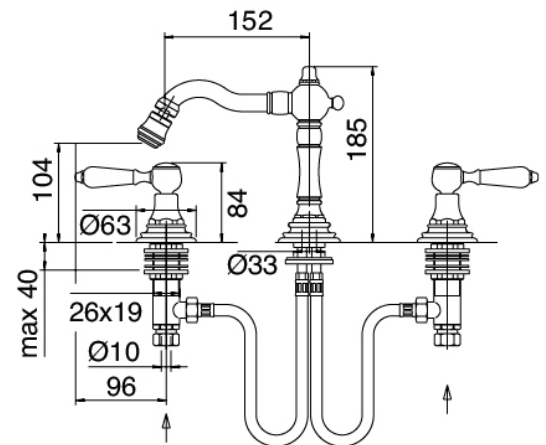

## Classic - Rubinetteria tradizionale bidet

Codice kit: 5502 BBX-040

Rubinetteria tradizionale bidet 3 fori collo girevole con scarico

### Batteria di rubinetti

Cod: 55020203A00

Batteria bidet 3 fori