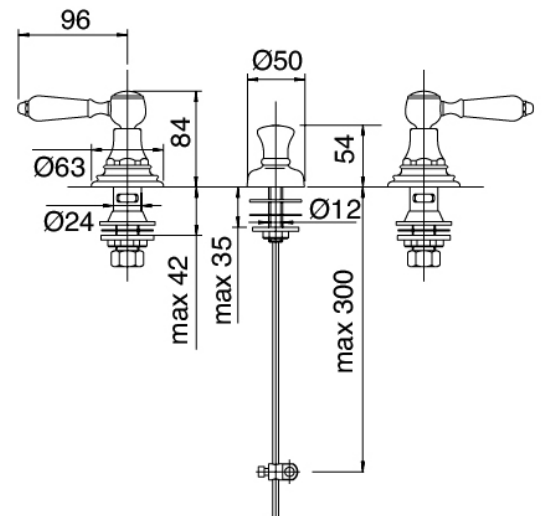

Classic - Rubinetteria tradizionale bidet

Codice kit: 5502 BBX-030

Rubinetteria tradizionale bidet getto da sanitario con scarico

Componenti

Batteria di rubinetti

Cod: 55020201A00

Batteria bidet 3 fori

Finiture disponibili: