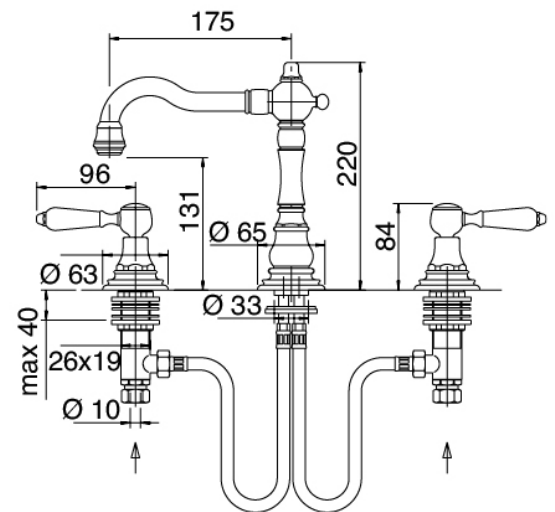

## Classic - Rubinetteria lavabo tradizionale

Codice kit: 5502 BLX-010

Rubinetteria lavabo tradizionale 3 fori collo girevole con scarico

### Batteria di rubinetti

Cod: 55020102A00

Batteria lavabo collo girevole