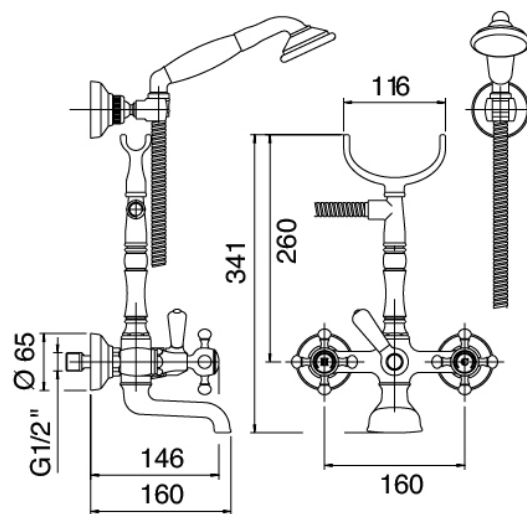

Classic - Gruppo vasca esterno

Codice kit: 5501 GVP-060

Gruppo vasca esterno tradizionale a parete – 2 uscite

Componenti

Gruppo rubinetti con getto erogatore

Cod: 55010401A00

Gruppo vasca esterno con attacco per doccetta a parete