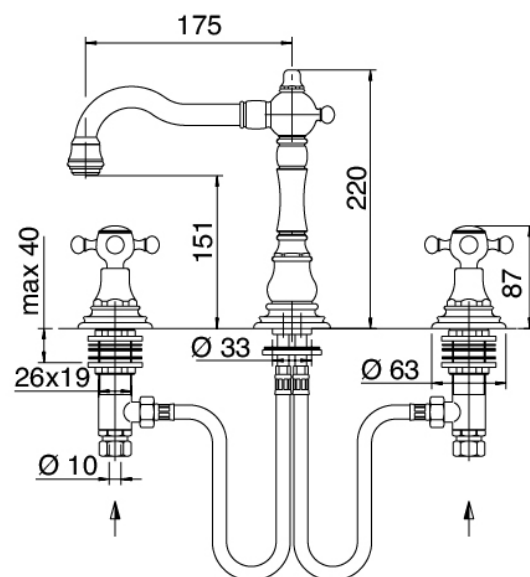

Classic - Rubinetteria lavabo tradizionale

Codice kit: 5501 BLX-010

Rubinetteria lavabo tradizionale 3 fori collo girevole con scarico

Componenti

Batteria di rubinetti

Cod: 55010102A00

Batteria lavabo collo girevole