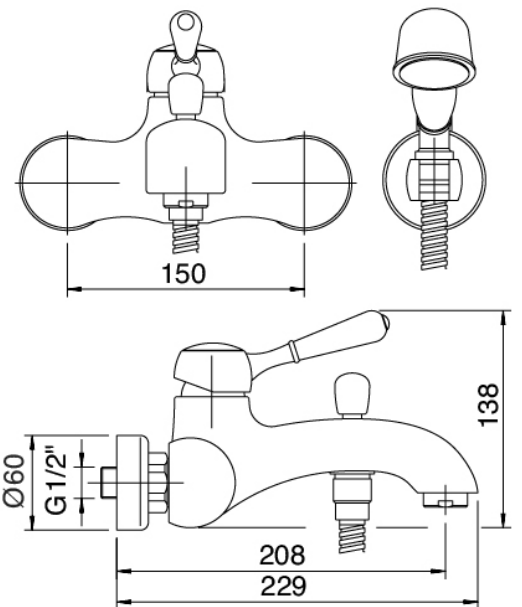

## Classic - Gruppo vasca esterno

Codice kit: 5102 EVP-040

Gruppo vasca esterno miscelatore a parete – 2 uscite

## Componenti

### Gruppo miscelatore con getto erogatore

Cod: 51021400A00

Miscelatore vasca completo