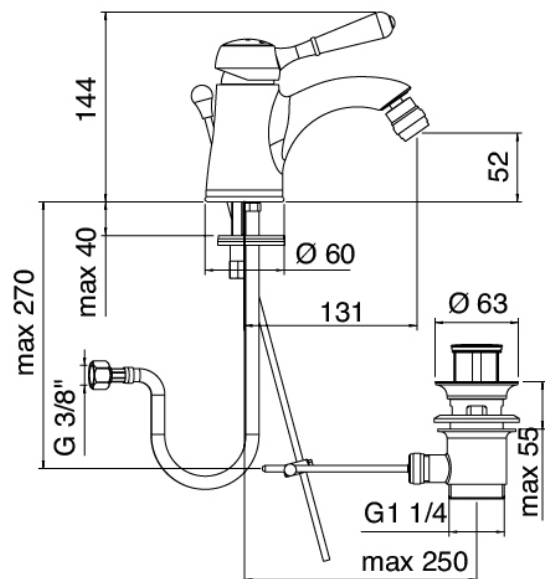

Classic - Miscelatore bidet

Codice kit: 5102 MBX-030

Miscelatore bidet con scarico

Componenti

Miscelatore monocomando

Cod: 51021201A00

Miscelatore bidet

Finiture disponibili: