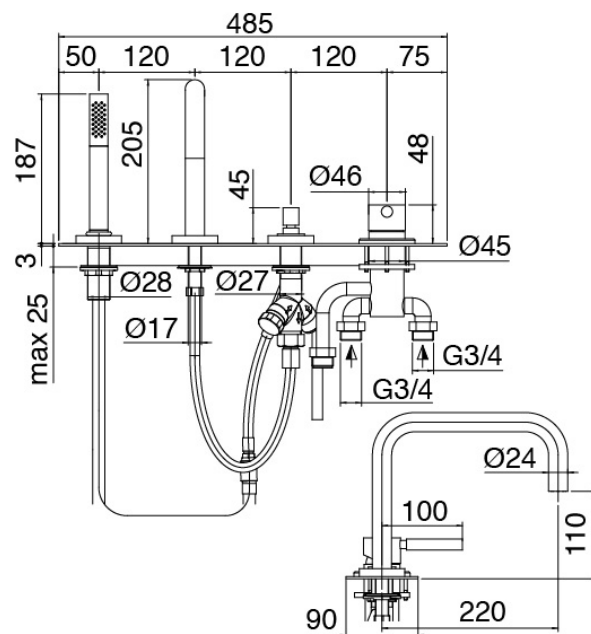

## Modern - Batteria vasca da piano

Codice kit: 4707 EVY-140

Batteria vasca da piano 4 fori miscelatore – 2 uscite

### Batteria vasca da piano

Cod: 4707N498A00

Batteria piano vasca 4 fori - completa