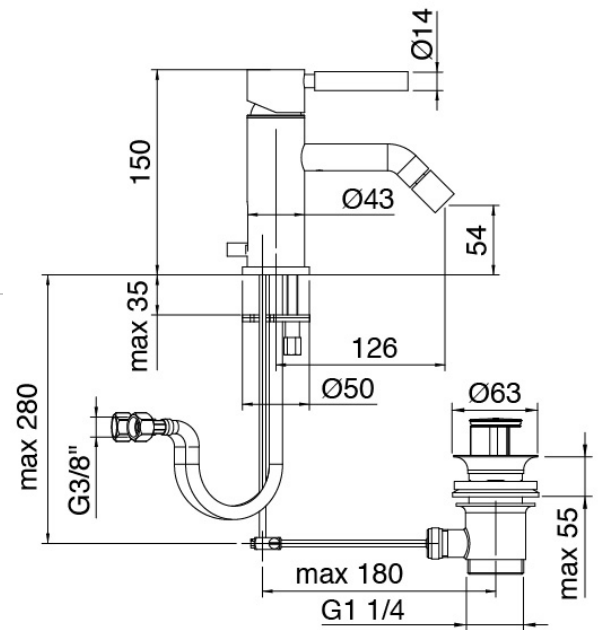

Modern - Miscelatore bidet

Codice kit: 4707 MBX-090

Miscelatore bidet con scarico

Componenti

**Miscelatore monocomando**

Cod: 47071231A00

Miscelatore bidet D. 43 con scarico automatico

Finiture disponibili: