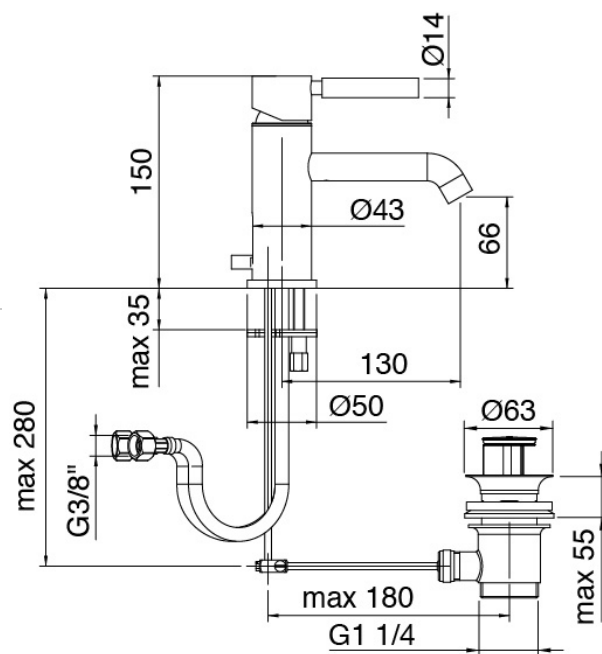

Modern - Miscelatore lavabo

Codice kit: 4707 MLX-010

Miscelatore lavabo con scarico

Componenti

**Miscelatore monocomando**

Cod: 47071130A00

Miscelatore lavabo con scarico da L130 x H66 mm

Finiture disponibili: