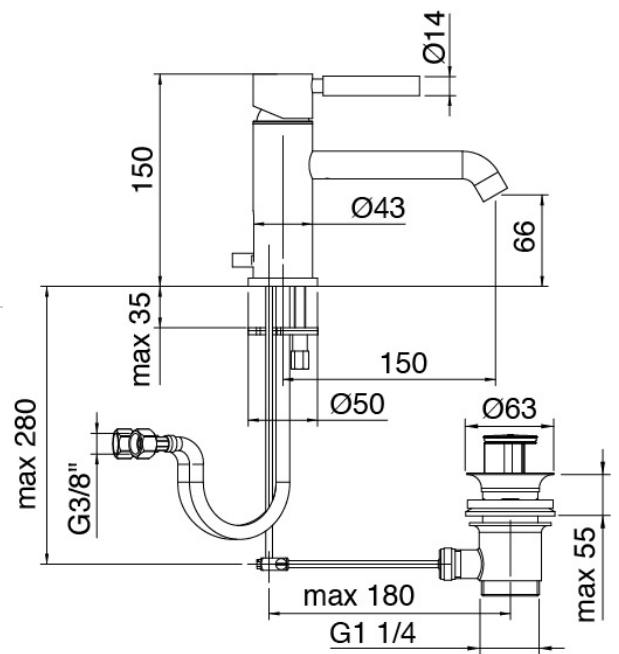

Modern - Miscelatore lavabo

Codice kit: 4707 MLX-020

Miscelatore lavabo con scarico

Componenti

Miscelatore monocomando

Cod: 47071129A00

Miscelatore lavabo con scarico da L150 x H66 mm

Finiture disponibili: