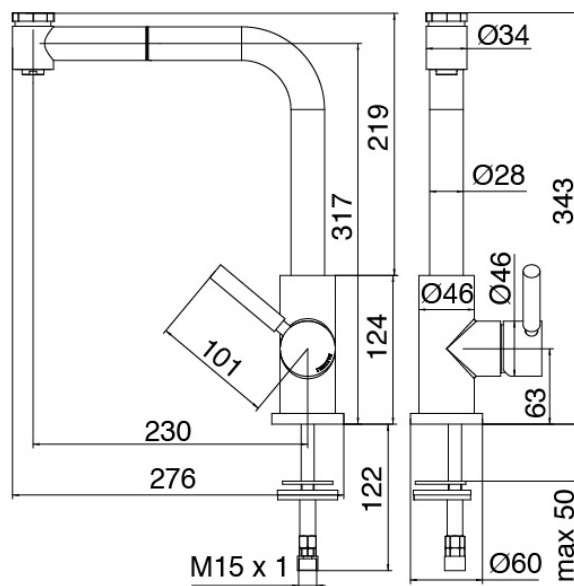

## Modern - Miscelatore lavello da cucina

Codice kit: 4707 MLX-180

Miscelatore lavello da cucina con doccetta spray estraibile

### Lavello con doccetta estraibile

Cod: 47071102A00

Monocomando lavello con doccetta estraibile