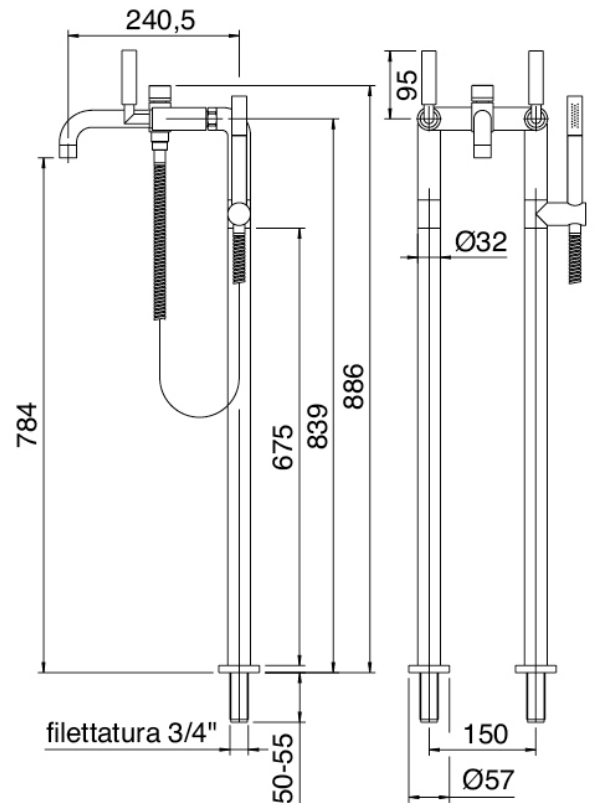

Modern - Gruppo vasca da terra

Codice kit: 4702 GVE-080

Gruppo vasca da terra tradizionale su tubi – 2 uscite

Componenti

Gruppo rubinetti con getto erogatore

Cod: 47020450A00

Gruppo vasca esterno su tubi

Finiture disponibili:

finiture speciali su richiesta salvo quantitativi minimi di ordine garantiti

cromo

CRCR

nichel satinato

NFNF

nero

3131

bianco

1010