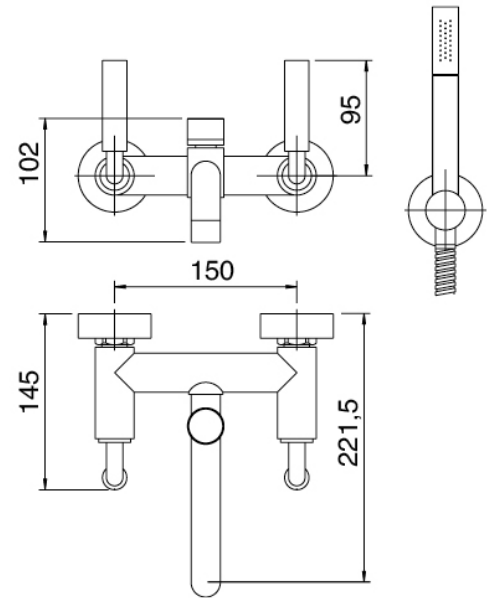

## Modern - Gruppo vasca esterno

Codice kit: 4702 GVP-070

Gruppo vasca esterno tradizionale a parete – 2 uscite

## Gruppo rubinetti con getto erogatore

Cod: 47020401A00

Gruppo vasca esterno