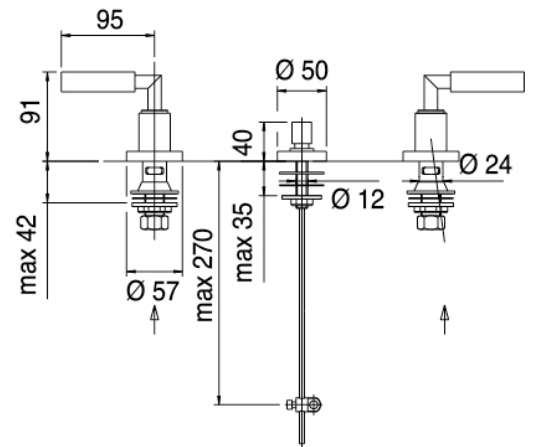

Modern - Rubinetteria tradizionale bidet

Codice kit: 4702 BBX-050

Rubinetteria tradizionale bidet getto da sanitario con scarico

Componenti

Batteria di rubinetti

Cod: 47020201A00

Batteria bidet

Finiture disponibili: