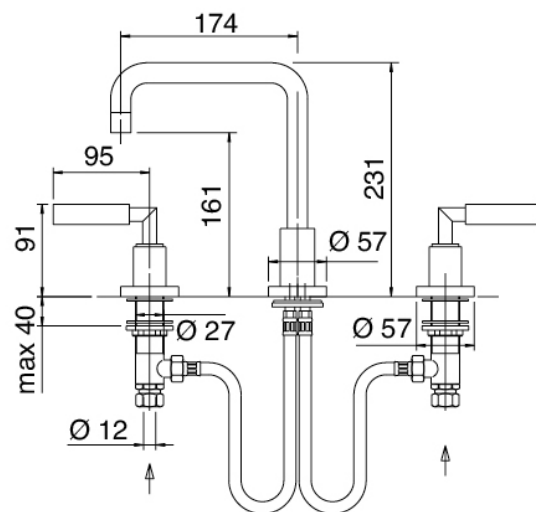

Modern - Rubinetteria lavabo tradizionale

Codice kit: 4702 BLX-010

Rubinetteria lavabo tradizionale 3 fori collo girevole con scarico

Componenti

Batteria di rubinetti

Cod: 47020102A00

Batteria lavabo collo girevole quadro