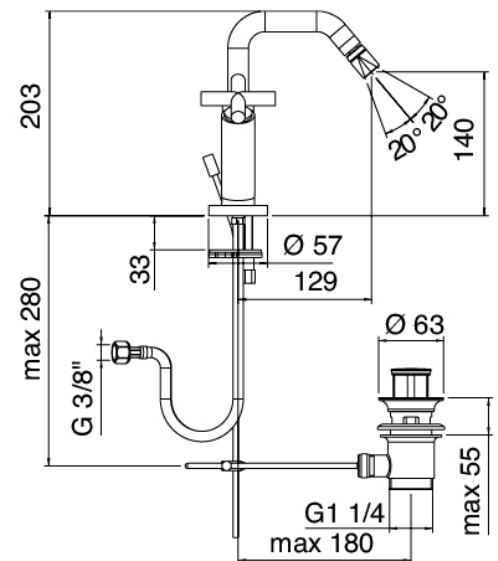

Modern - Rubinetteria tradizionale bidet

Codice kit: 4701 RBX-100

Rubinetteria tradizionale bidet monoforo collo girevole con scarico

Componenti

Rubinetto monoforo

Cod: 47013201A00

Monoforo bidet collo girevole quadro