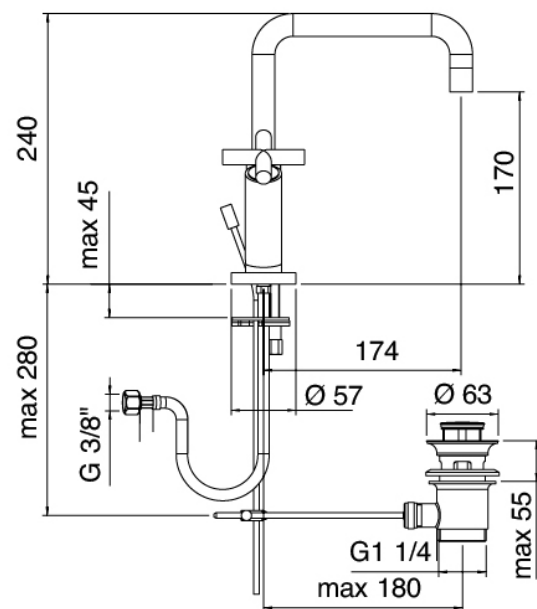

## Modern - Rubinetteria lavabo tradizionale

Codice kit: 4701 RLX-030

Rubinetteria lavabo tradizionale monoforo collo girevole con scarico

### Rubinetto monoforo

Cod: 47013102A00

Monoforo lavabo collo girevole quadro