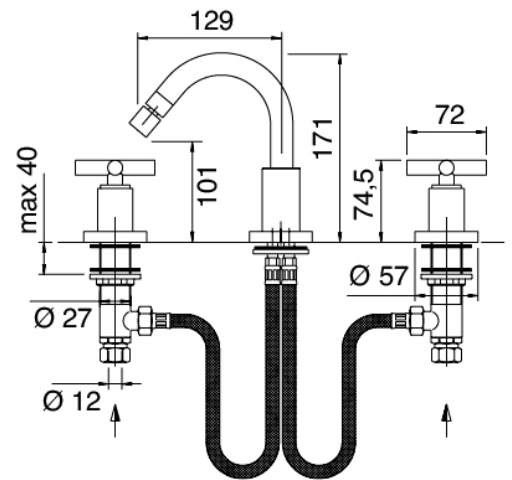

## Modern - Rubinetteria tradizionale bidet

Codice kit: 4701 BBX-090

Rubinetteria tradizionale bidet 3 fori collo girevole con scarico

### Batteria di rubinetti

Cod: 47010203AL0

Batteria bidet a 3 fori collo tondo