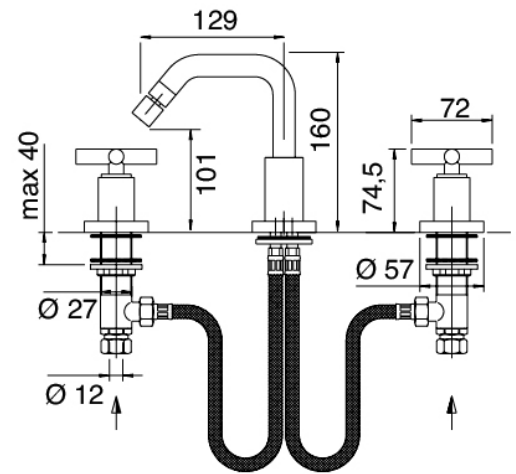

Modern - Rubinetteria tradizionale bidet

Codice kit: 4701 BBX-080

Rubinetteria tradizionale bidet 3 fori collo girevole con scarico

Componenti

Batteria di rubinetti

Cod: 47010203A00

Batteria bidet a 3 fori collo quadro