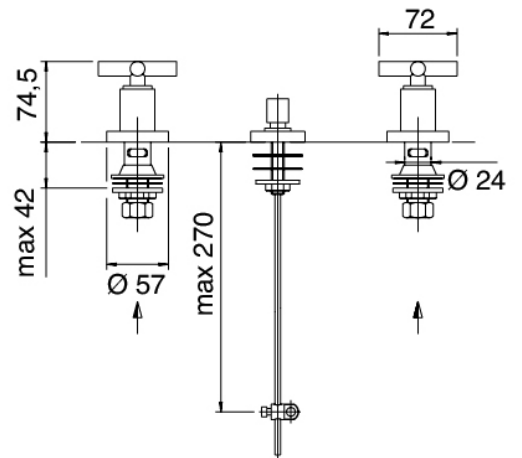

## Modern - Rubinetteria tradizionale bidet

Codice kit: 4701 BBX-070

Rubinetteria tradizionale bidet getto da sanitario con scarico

### Batteria di rubinetti

Cod: 47010201A00

Batteria bidet