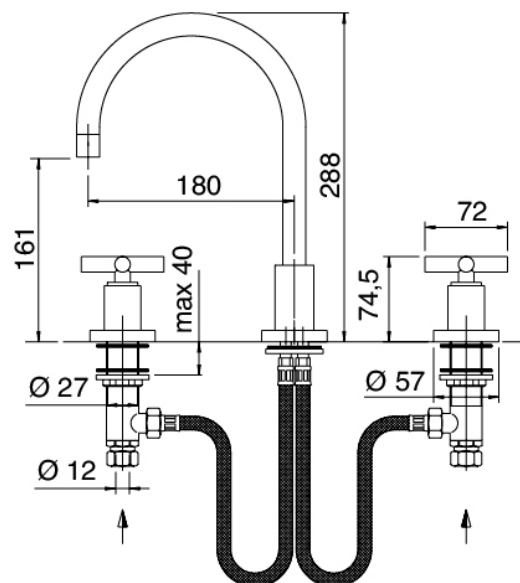

Modern - Rubinetteria lavabo tradizionale

Codice kit: 4701 BLX-020

Rubinetteria lavabo tradizionale 3 fori collo girevole con scarico

Componenti

Batteria di rubinetti

Cod: 47010102ALO

Batteria lavabo collo girevole tondo