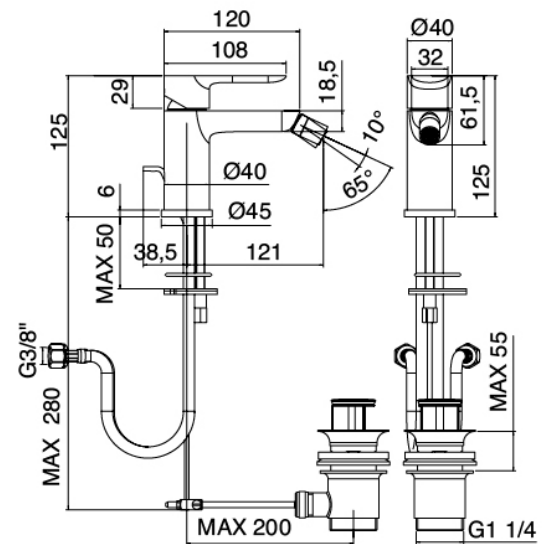

Modern - Miscelatore bidet

Codice kit: 4600 MBX-020

Miscelatore bidet con scarico

Componenti

Miscelatore monocomando

Cod: 46001201A00

Miscelatore bidet

Finiture disponibili: