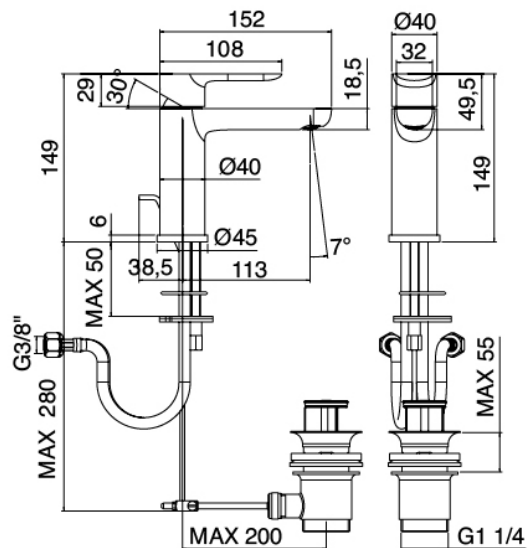

Modern - Miscelatore lavabo

Codice kit: 4600 MLX-010

Miscelatore lavabo con scarico

Componenti

Miscelatore monocomando

Cod: 46001100A00

Miscelatore lavabo

Finiture disponibili: