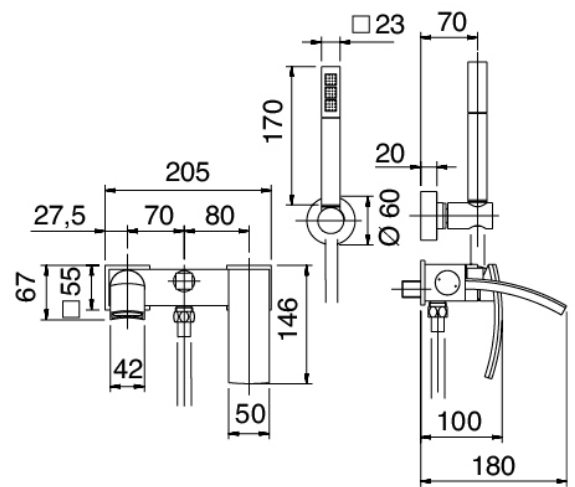

Modern - Gruppo vasca esterno

Codice kit: 3901 EVP-040

Gruppo vasca esterno miscelatore a parete – 2 uscite

Componenti

Gruppo miscelatore con getto erogatore

Cod: 39011400A00

Miscelatore vasca esterno

Finiture disponibili: