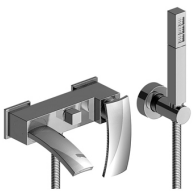

Modern - Gruppo vasca esterno

Codice kit: 3901 EVP-040

Gruppo vasca esterno miscelatore a parete – 2 uscite

Componenti

Gruppo miscelatore con getto erogatore

Cod: 39011400A00

Miscelatore vasca esterno

Finiture disponibili: