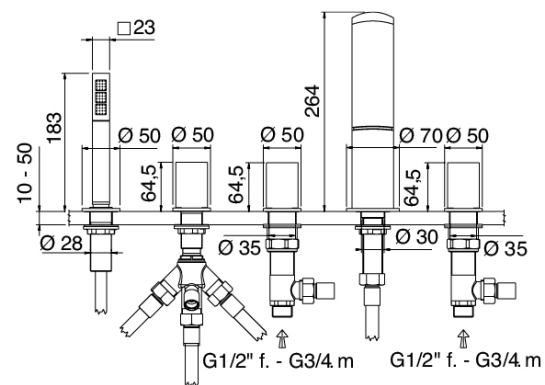

Modern - Batteria vasca da piano

Codice kit: 3900 BVX-060

Batteria vasca da piano 5 fori tradizionale – 2 uscite

Componenti

Batteria di rubinetti con doccetta

Cod: 3900N399A00

Batteria piano vasca 5 fori

Finiture disponibili: