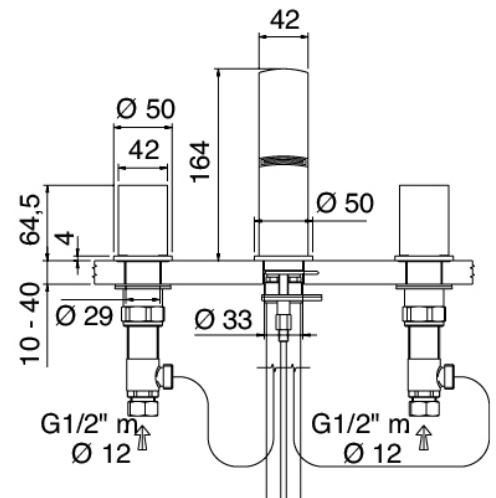

## Modern - Rubinetteria tradizionale bidet

Codice kit: 3900 BBX-040

Rubinetteria tradizionale bidet 3 fori con scarico

## Componenti

### Batteria di rubinetti

Cod: 39000203A00

Batteria lavabo/bidet 3 fori