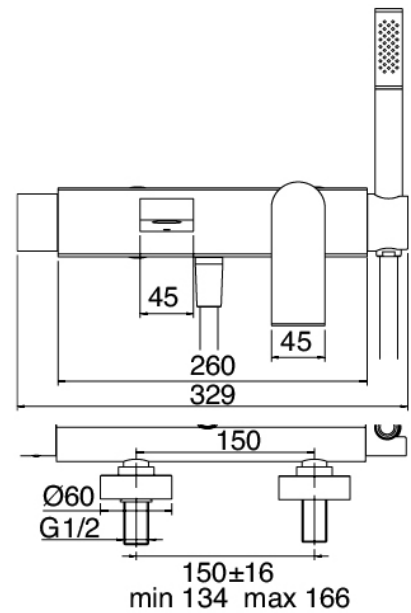

Modern - Gruppo vasca esterno

Codice kit: 3600 EVP-060

Gruppo vasca esterno miscelatore a parete – 2 uscite

Componenti

Gruppo miscelatore con getto erogatore

Cod: 36001400A00

Miscelatore vasca esterno duplex 1/2"