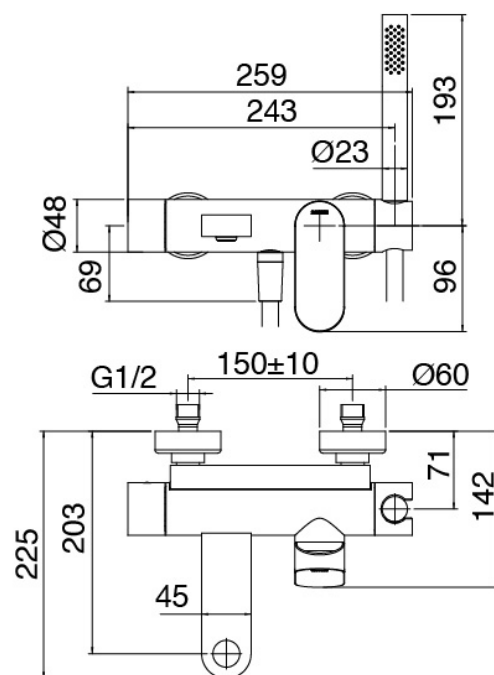

Modern - Gruppo vasca esterno

Codice kit: 3101 EVP-060

Gruppo vasca esterno miscelatore a parete – 2 uscite

Componenti

Gruppo miscelatore con getto erogatore

Cod: 31011400A00

Miscelatore vasca esterno

Finiture disponibili: