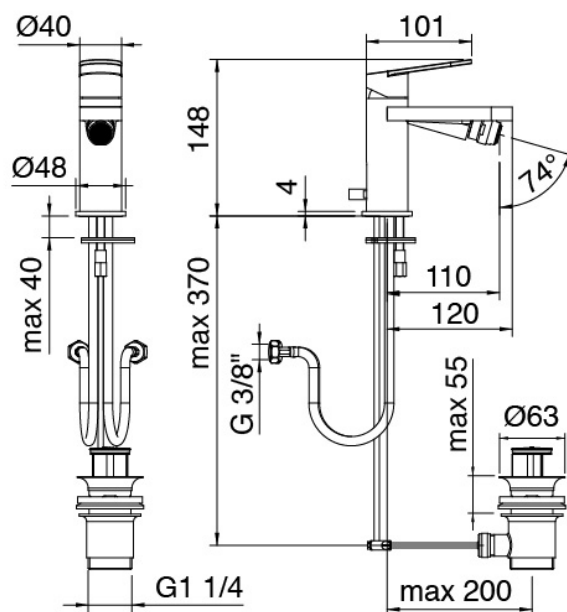

Modern - Miscelatore bidet

Codice kit: 3101 MBX-050

Miscelatore bidet con scarico

Componenti

Miscelatore monocomando

Cod: 31011201A00

Miscelatore bidet

Finiture disponibili: