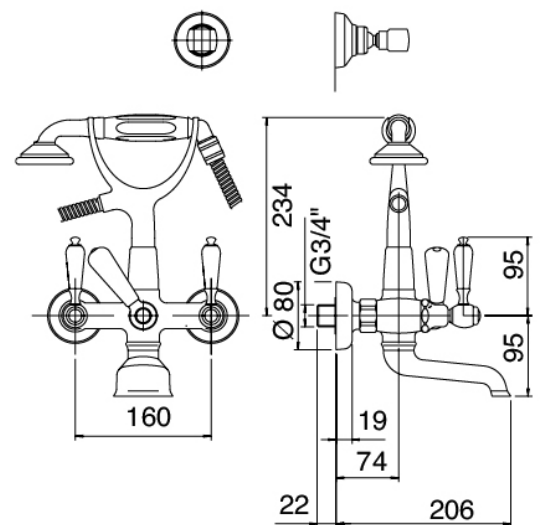

Classic - Gruppo vasca esterno

Codice kit: 2003 GVP-100

Gruppo vasca esterno tradizionale a parete – 2 uscite

Componenti

Gruppo rubinetti con getto erogatore

Cod: 2003M401A00

Gruppo vasca esterno "Victoria" 3/4" con attacco per doccia a parete