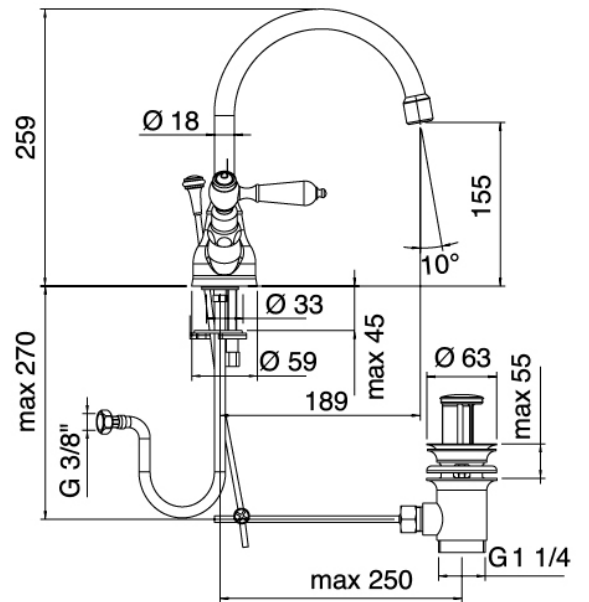

## Classic - Rubinetteria lavabo tradizionale

Codice kit: 2003 RLX-040

Rubinetteria lavabo tradizionale monoforo collo girevole con scarico

### Rubinetto monoforo

Cod: 20033102A00

Monoforo lavabo collo girevole