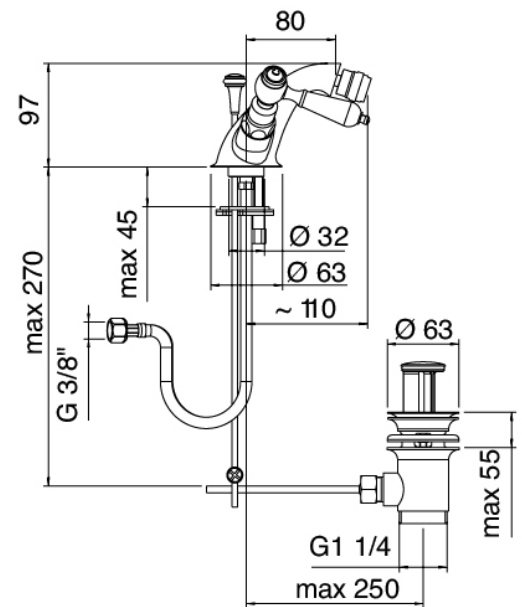

Classic - Rubinetteria tradizionale bidet

Codice kit: 2003 RBX-070

Rubinetteria tradizionale bidet monoforo con scarico

Componenti

Rubinetto monoforo

Cod: 20032200A00

Batteria bidet

Finiture disponibili: