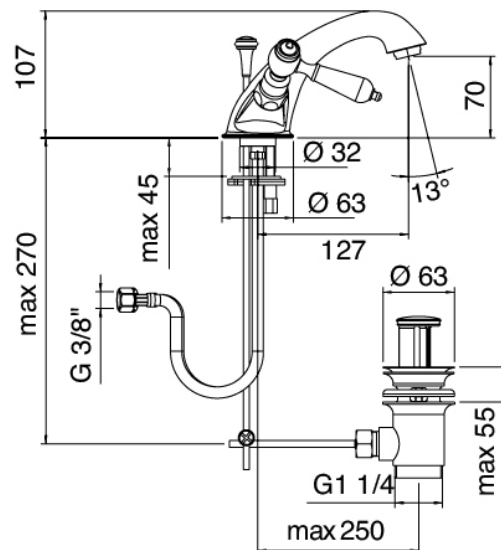

Classic - Rubinetteria lavabo tradizionale

Codice kit: 2003 RLX-030

Rubinetteria lavabo tradizionale monoforo con scarico

Componenti

Rubinetto monoforo

Cod: 20032100A00

Monoforo lavabo

Finiture disponibili: