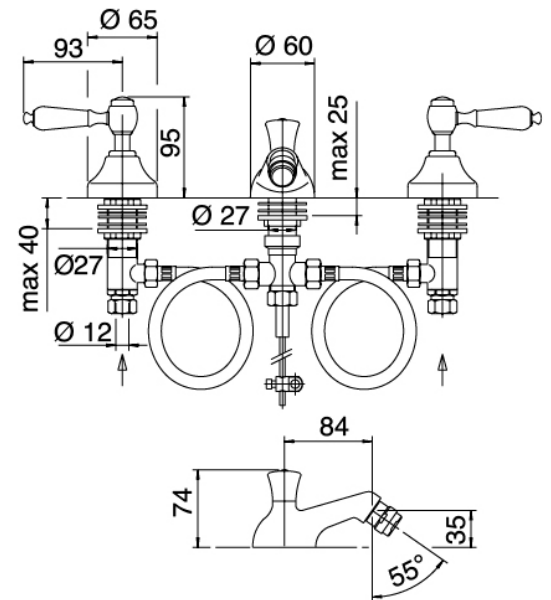

Classic - Rubinetteria tradizionale bidet

Codice kit: 2003 BBX-060

Rubinetteria tradizionale bidet 3 fori con scarico

Componenti

Batteria di rubinetti

Cod: 20030203A00

Batteria bidet a 3 fori

Finiture disponibili: