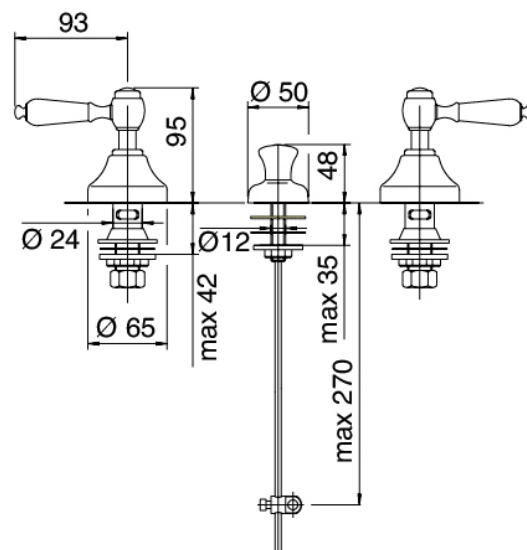

Classic - Rubinetteria tradizionale bidet

Codice kit: 2003 BBX-050

Rubinetteria tradizionale bidet getto da sanitario con scarico

Componenti

Batteria di rubinetti

Cod: 20030201A00

Batteria bidet

Finiture disponibili: