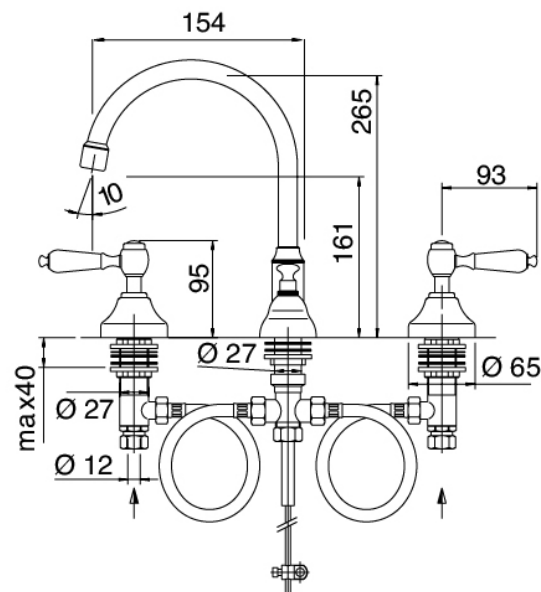

## Classic - Rubinetteria lavabo tradizionale

Codice kit: 2003 BLX-020

Rubinetteria lavabo tradizionale 3 fori collo girevole con scarico

#### Batteria di rubinetti

Cod: 20030102A00

Batteria lavabo collo girevole