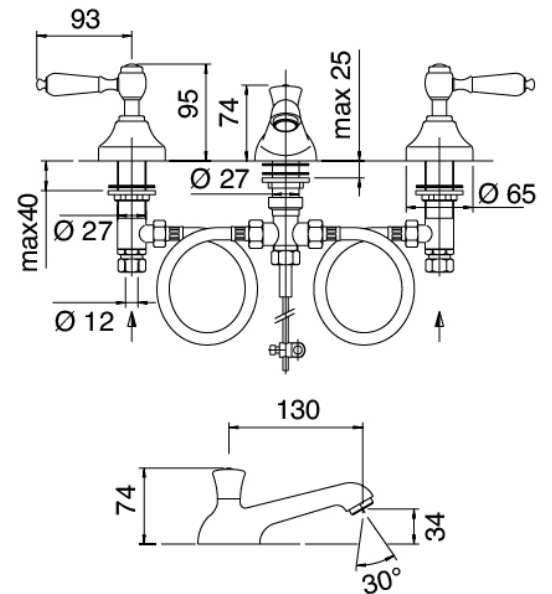

Classic - Rubinetteria lavabo tradizionale

Codice kit: 2003 BLX-010

Rubinetteria lavabo tradizionale 3 fori con scarico

Componenti

Batteria di rubinetti

Cod: 20030100A00

Batteria lavabo

Finiture disponibili: