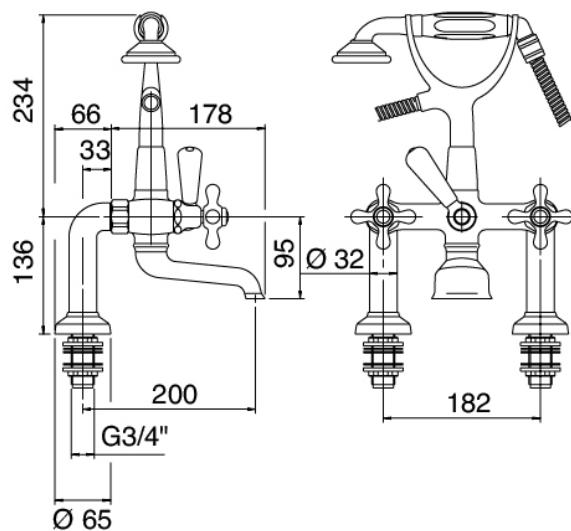

## Classic - Gruppo vasca esterno

Codice kit: 2002 GVX-120

Gruppo vasca esterno tradizionale su piano – 2 uscite

## Componenti

### Gruppo rubinetti con getto erogatore

Cod: 2002V401A00

Gruppo vasca esterno su piano "Victoria" 3/4" con attacco per doccia a parete