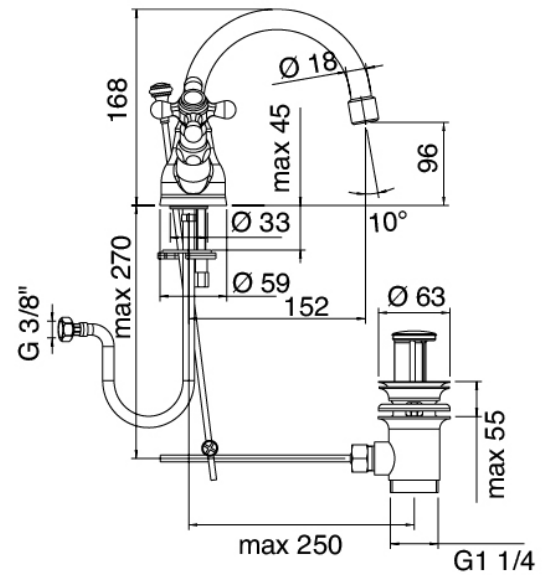

Classic - Rubinetteria tradizionale bidet

Codice kit: 2002 RBX-080

Rubinetteria tradizionale bidet monoforo collo girevole con scarico

Componenti

Rubinetto monoforo

Cod: 20023201A00

Monoforo bidet collo girevole