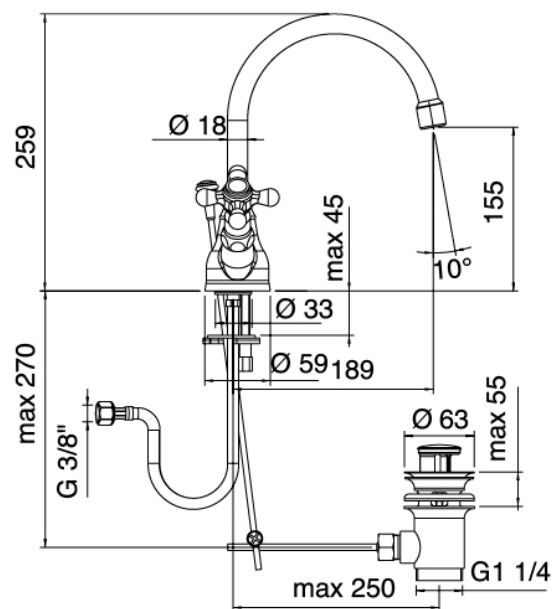

Classic - Rubinetteria lavabo tradizionale

Codice kit: 2002 RLX-040

Rubinetteria lavabo tradizionale monoforo collo girevole con scarico

Componenti

Rubinetto monoforo

Cod: 20023102A00

Monoforo lavabo collo girevole tondo