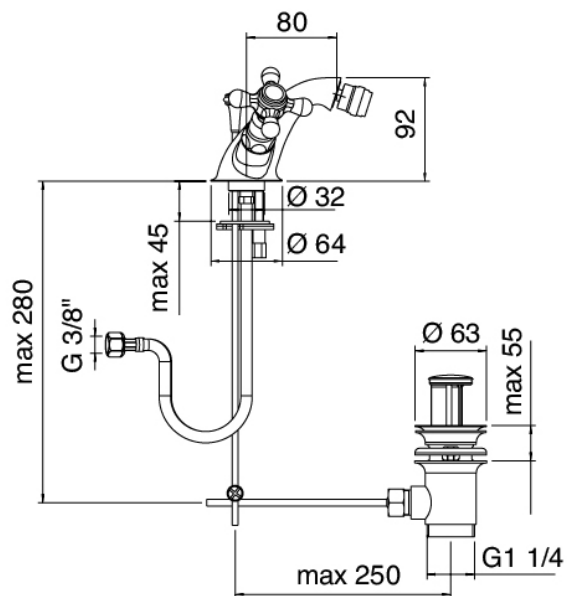

## Classic - Rubinetteria tradizionale bidet

Codice kit: 2002 RBX-070

Rubinetteria tradizionale bidet monoforo con scarico

## Componenti

### Rubinetto monoforo

Cod: 20022200A00

Monoforo bidet