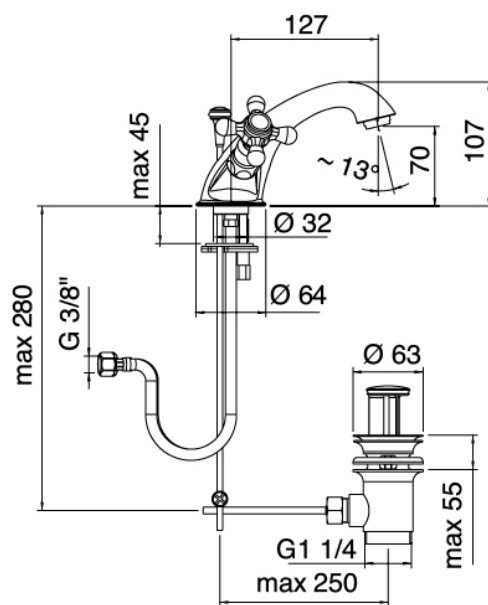

Classic - Rubinetteria lavabo tradizionale

Codice kit: 2002 RLX-030

Rubinetteria lavabo tradizionale monoforo con scarico

Componenti

Rubinetto monoforo

Cod: 20022100A00

Monoforo lavabo

Finiture disponibili: