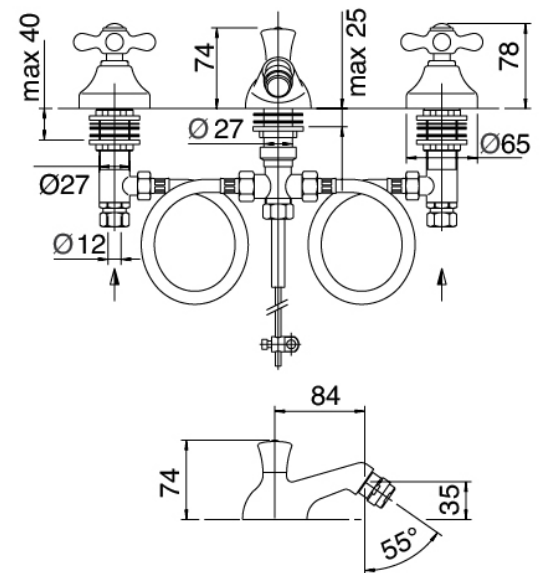

Classic - Rubinetteria tradizionale bidet

Codice kit: 2002 BBX-060

Rubinetteria tradizionale bidet 3 fori con scarico

Componenti

Batteria di rubinetti

Cod: 20020203A00

Batteria bidet 3 fori

Finiture disponibili: